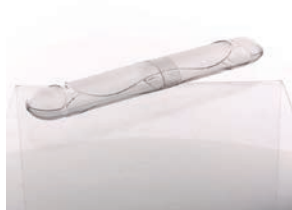

Etui na szczoteczkę rosa

Mydelniczki, pojemniki

etui na szczoteczkę do zębów