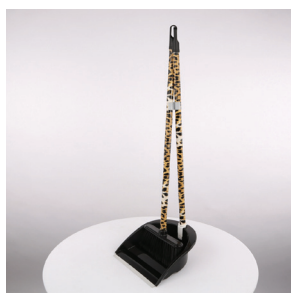

KRÓWKA kpl.szczotka do zamiatania + kij 120cm

KRÓWKA kpl.szufelka z gumką + zmiotka

KRÓWKA szczotka do ubrań

Rozmiar	11.00 x 34.00 x 127.00	32.00 x 21.50 x 6.00	6.00 x 18.00 x 4.00
Ilość sztuk	1.00	1.00	1.00
Indeks Altom	060700817	060700811	060700416
Kod EAN	8000798000949	8000798351942	8000798040945
Cena netto	13.90 zł	6.90 zł	6.32 zł