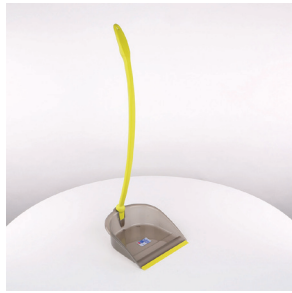

Candy kpl. szufelka z
gumką + zmiotka

Bio kpl. szufelka z gumką +
zmiotka

Kpl.szufelka + zmiotka
krokus lux

kpl. leniuch royale

Rozmiar [cm]	31.00 x 21.00 x 6.50	31.00 x 21.00 x 6.50	9.50 x 22.50 x 32.00	27.00 x 27.00 x 97.00
Ilość	1.00	1.00	1.00	1.00
Indeks Altom	060700833	060700834	500008239	060700835
Kod EAN	5901720652416	8000798351003	5902443012280	8000798055802
Cena netto	5.90 zł	6.90 zł	3.80 zł	17.90 zł