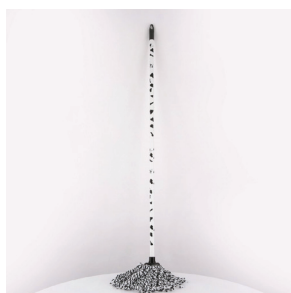

KRÓWKA kpl.końcówka mop biała 200gr. + kij 120cm