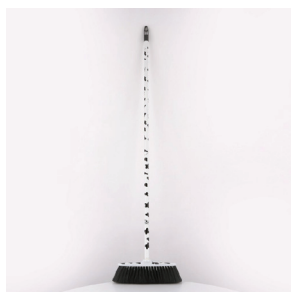

KRÓWKA kpl.końcówka mop biała 200gr. + kij 120cm

KRÓWKA wiadro mop z wyciskaczem

KRÓWKA kpl.leniuch

KRÓWKA kpl.szczotka do szorowania + kij 120cm

Rozmiar	32.00 x 122.00 x 18.00	27.00 x 25.00 x 25.00	18.00 x 24.00 x 90.00	7.00 x 26.50 x 126.00
Ilość sztuk	1.00	1.00	1.00	1.00
Indeks Altom	060800625	060700726	060700814	060700812
Kod EAN	5906948795785	8000798350945	8000798039949	8000798051941
Cena netto	9.90 zł	13.90 zł	14.90 zł	13.90 zł