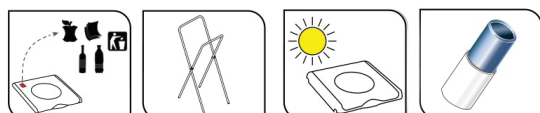

Sprzątanie

Kosze do segregacji odpadów

Wykonane są z wysokiej jakości stalowych rurek i dwukolorowej pokrywy z tworzywa sztucznego odpornego na działanie warunków atmosferycznych. Doskonale nadaje się do garażu, ogrodu, na taras. Różne kolory pokryw ułatwiają segregację – w komplecie załączone są znaczki do samodzielnego montażu w celu oznaczenia do jakich odpadów przeznaczony jest dany kosz. Wymagana wielkość worka około 65 × 105cm (80-120L) Po złożeniu zajmuje niewiele miejsca.