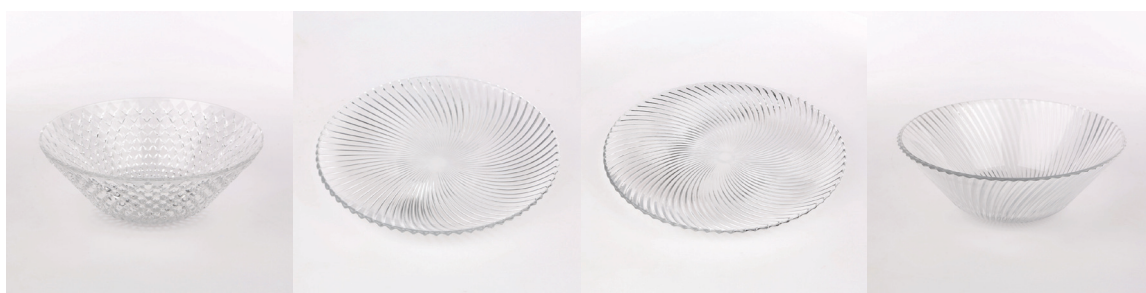

Naczynia szklane

COK salaterka hartowana
23cm

COK salaterka hartowana
26cm

POLARIS talerz deserowy
18cm

POLARIS talerz do ciasta
30,5cm

Rozmiar [cm]	23,00 x 23,00 x 10,00	26,00 x 26,00 x 10,00	18,00 x 18,00 x 1,80	30,50 x 30,50 x 2,50
Opakowanie jedn.	1,00	1,00	1,00	1,00
Indeks Altom	0103005329	0103005330	0103002126	0103002127
Kod EAN	8435123225085	8435123225092	5901720662200	5901720662149
Cena netto	8,99 zł	13,90 zł	2,09 zł	4,99 zł