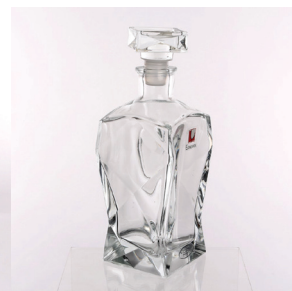

Zestaw do whisky karafka 0,75l + 6 szklanek 280ml

karafka 0,75l łamana

Rozmiar [cm]	25,00 x 27,00 x 11,50	35,00 x 39,50 x 10,50	26,00 x 26,50 x 12,00	9,00 x 11,50 x 25,50
Opakowanie jedn.	1,00	1,00	1,00	1,00
Indeks Altom	010501210	010301088	010301085	010301071
Kod EAN	8004360025361	5901720639653	5901720631053	5901720617989
Cena netto	41,40 zł	39,90 zł	46,00 zł	17,50 zł