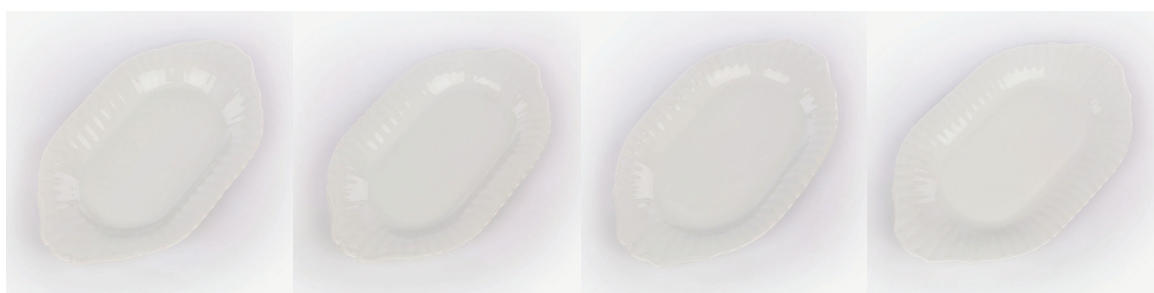

Iwona Niedek. półmisek
owalny 24cm

Iwona Niedek. półmisek
owalny 28cm

Iwona Niedek. półmisek
owalny 33cm

Iwona Niedek. półmisek
owalny 39cm

Rozmiar	14,70 x 25,20 x 2,90	18,40 x 31,00 x 3,00	20,00 x 33,70 x 2,80	24,00 x 39,00 x 3,50
Opakowanie jedn.	1,00	1,00	1,00	1,00
Indeks Altom	0101005520	0101005521	0101005522	0101005539
Kod EAN	5903353348902	5903353327389	5903353327396	5903353327402
Cena netto	11,20 zł	13,30 zł	17,20 zł	23,49 zł