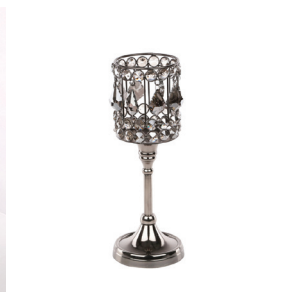

Świecznik wysoki walec z soplekmi z szarymi kryształkami 29x10x8,5cm

Rozmiar [cm]	7,50 x 7,50 x 23,00	7,50 x 7,50 x 26,00	7,50 x 7,50 x 30,00	8,00 x 8,00 x 25,00
Opakowanie jedn.	1,00	1,00	1,00	1,00
Indeks Altom	1708001368	1708001370	1708001372	1708001366
Kod EAN	5901720627018	5901720627025	5901720627032	5901720626998
Cena netto	24,50 zł	25,90 zł	27,50 zł	25,90 zł