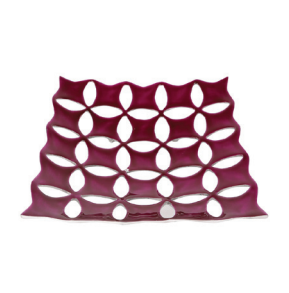

**misa ozdobna liście fuksja**  
33x33x10cm

**Misa ozdobna liście fiolet**  
33x33x10cm

**Patera ozdobna liście fuksja**  
34x34x6,5cm

**Patera ozdobna liście fiolet**  
34x34x6,5cm

Rozmiar [cm]	33,00 x 33,00 x 10,00	33,00 x 33,00 x 10,00	34,00 x 34,00 x 6,50	34,00 x 34,00 x 6,50
Opakowanie jedn.	1,00	1,00	1,00	1,00
Indeks Altom	1708001369	1708001371	1708001375	1708001376
Kod EAN	5901720626202	5901720626219	5901720626233	5901720626240
Cena netto	69,90 zł	69,90 zł	49,90 zł	49,90 zł

**misa ozdobna okrągła ze sztućcami fiolet**  
26x26x12,5cm+26x6,5cm

**Misa ozdobna okrągła ze sztućcami fuksja**  
26x26x12,5cm+26x6,5cm

**Patera ozdobna kwadratowa fuksja**  
29x29x6cm

**Patera ozdobna kwadratowa fiolet**  
29x29x6cm