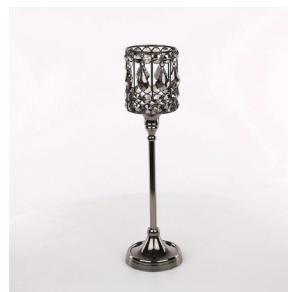

Świecznik wysoki walec z soplekmi z szarymi kryształkami 29x10x8,5cm

Świecznik wysoki walec z soplekmi z szarymi kryształkami 39x10x8,5cm

Rozmiar [cm]	7,50 x 7,50 x 23,00	7,50 x 7,50 x 26,00	7,50 x 7,50 x 30,00	8,00 x 8,00 x 25,00
Opakowanie jedn.	1,00	1,00	1,00	1,00
Indeks Altom	1708001368	1708001370	1708001372	1708001366
Kod EAN	5901720627018	5901720627025	5901720627032	5901720626998
Cena netto	24,50 zł	25,90 zł	27,50 zł	25,90 zł