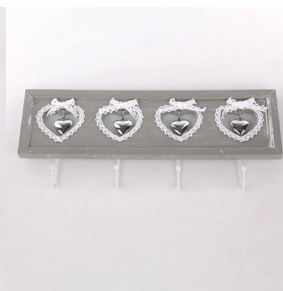

**ROMANTIC wieszak
4haczykowy**