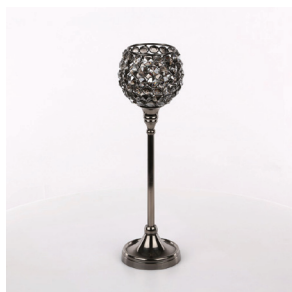

Rozmiar [cm]	7,50 x 7,50 x 23,00	7,50 x 7,50 x 26,00	7,50 x 7,50 x 30,00	8,00 x 8,00 x 25,00
Opakowanie jedn.	1,00	1,00	1,00	1,00
Indeks Altom	1708001368	1708001370	1708001372	1708001366
Kod EAN	5901720627018	5901720627025	5901720627032	5901720626998
Cena netto	24,50 zł	25,90 zł	27,50 zł	25,90 zł

Świecznik wysoki kula z szarymi kryształkami 38x10,5cm