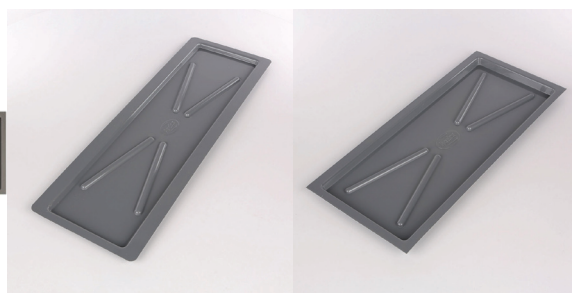

Suszarki, ociekacze do naczyń

**tacka do suszarki
570x180mm twarda
srebrna**

**tacka do suszarki
745x235mm twarda
srebrna**

**tacka do suszarki 60cm
srebrna (55x24cm)**

**tacka do suszarki 80cm
srebrna (74,5x24cm)**