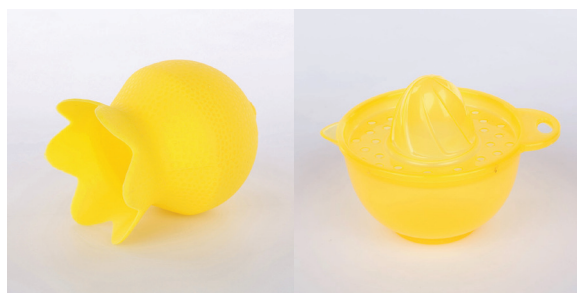

lejek do kiełbasy nr.5

lejek do kiełbasy nr.10

lejek do kiełbasy nr.8

Rozmiar [cm]	6,00 x 13,00 x 6,00	8,00 x 13,00 x 8,00	7,00 x 13,00 x 7,00
Opakowanie jedn.	1,00	1,00	1,00
Indeks Altom	020401512	020401514	020401513
Kod EAN	5905402002179	5905402002193	5905402002186
Cena netto	3,00 zł	3,00 zł	3,00 zł