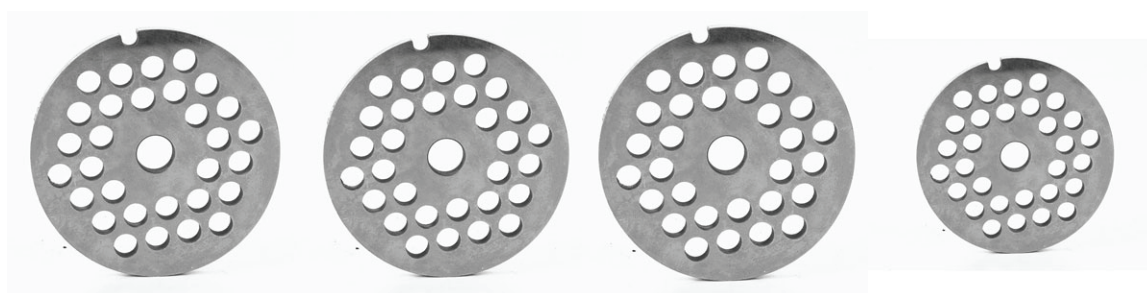

Akcesoria do maszynek

nóż do maszynki 5

nóż do maszynki 8

nóż do maszynki 10

sitko do maszynki 5a2,7

Rozmiar [cm]	5,00 x 5,00 x 0,40	5,40 x 5,40 x 0,40	5,80 x 5,80 x 0,04	5,40 x 5,40 x 1,00
Opakowanie jedn.	1,00	1,00	1,00	1,00
Indeks Altom	020500371	020500372	010300425	02030086
Kod EAN	5907584000547	5907584000608	5907584000653	5907584000509
Cena netto	3,95 zł	4,39 zł	5,85 zł	6,90 zł