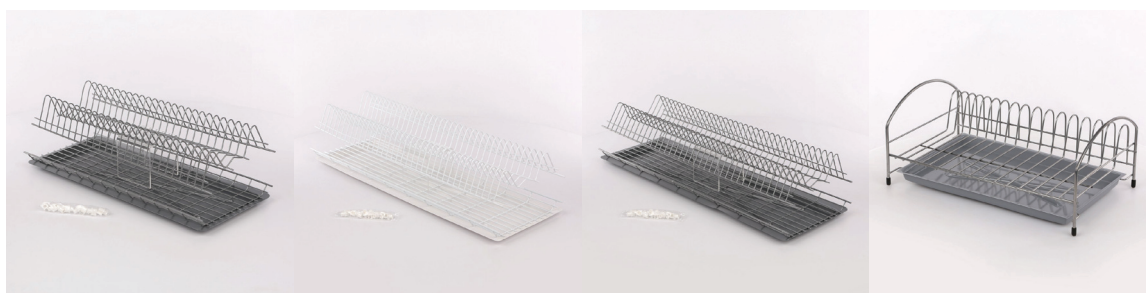

suszarka meblowa 60cm srebrna z tacką
suszarka meblowa 80cm biała z tacką
suszarka meblowa 80cm srebrna z tacką
suszarka do naczyń 1-poziomowa 40cm z tacką 1g chrom

Rozmiar [cm]	24,00 x 55,00 x 8,00	24,00 x 74,00 x 8,00	24,00 x 74,00 x 8,00	24,00 x 39,50 x 17,00
Opakowanie jedn.	1,00	1,00	1,00	1,00
Indeks Altom	020402151	020402152	020402153	020402111
Kod EAN	5906551041026	5904087002368	5906551041033	5907800100730
Cena netto	26,56 zł	28,13 zł	31,25 zł	28,36 zł