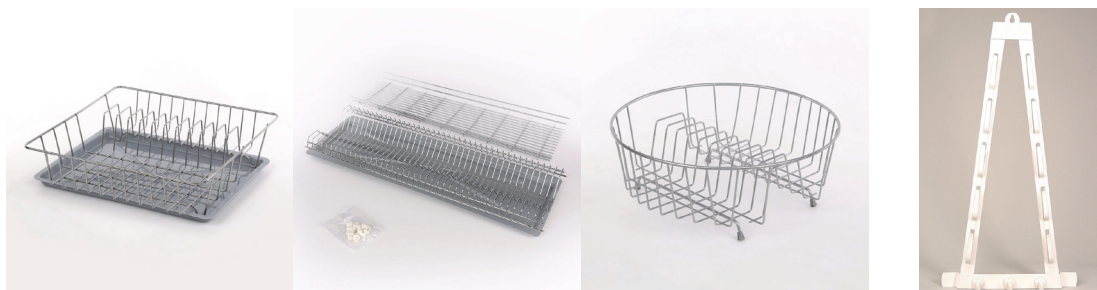

**suszarka do naczyń stojąca
35cmx35cm wysoka z tacką
srebrna**

**suszarka meblowa 80cm z
tacką chrom**

**suszarka stojąca okrągła
śr.34cm 1g srebrna**

wieszak na pokrywki

Rozmiar [cm]	35,00 x 35,00 x 12,00	25,00 x 75,00 x 9,00	34,00 x 34,00 x 12,50	31,00 x 57,00 x 4,00
Opakowanie jedn.	1,00	1,00	1,00	1,00
Indeks Altom	020402124	020402121	020402126	228820
Kod EAN	5907800101935	5907800100556	5907800101942	5907631700147
Cena netto	21,90 zł	51,23 zł	22,67 zł	11,90 zł