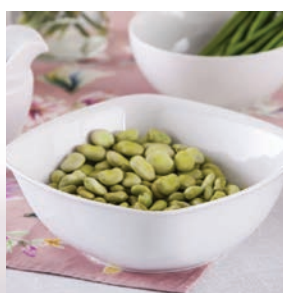

**MariaPaula Biała czajnik
0,6l**

**MariaPaula Biała salaterka
kwadratowa 24cm**