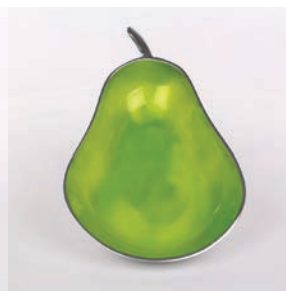

Patera ozdobna gruszka zieleń
20x13x4cm

Rozmiar [cm]	9,00 x 9,00 x 9,50	9,00 x 8,50 x 8,00	9,00 x 9,00 x 7,50	13,00 x 20,00 x 4,00
Opakowanie jedn.	1,00	1,00	1,00	1,00
Indeks Altom	1708001479	1708001475	1708001473	1708001491
Kod EAN	5901720645050	5901720645012	5901720644992	5901720644718
Cena netto	-	-	-	-