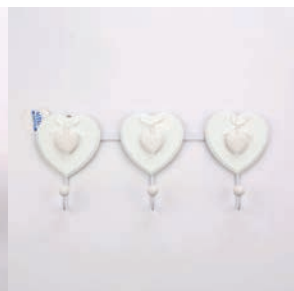

# Kolekcja Summer White

**Summer White tablica  
46x38,5x1,5cm**

**Summer White ramka  
prostokątna stojąca  
pionowa 20x16x2,0cm**

**Summer White ramka  
kwadratowa stojąca  
17x17x2,0cm**

**Summer White  
wieszak serce potrójny  
41x18,5x5cm**