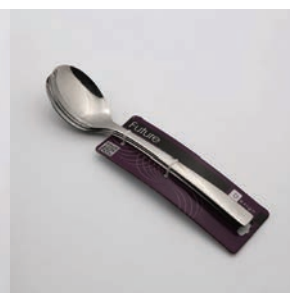

Future kpl. 3 łyżek na blistrze

Od najdawniejszych lat sztucce stanowiły niezbędny element aranżacji stołu. Najbardziej wymagającym wielbicielom dobrego smaku przedstawiamy kolekcję Future. Lustrzany połysk, charakterystyczny dla najwyższej jakości stali, sprawia, że sztucce zachwycają olśniewającym blaskiem, natomiast minimalistyczna forma dodaje im elegancji. Future to nie tylko ozdoba stołu, ale i esencja funkcjonalności. Idealnie wyprofilowany kształt sztucców sprawia, że dobrze układają się w dłoni pozwalając na komfortowe użytkowanie.