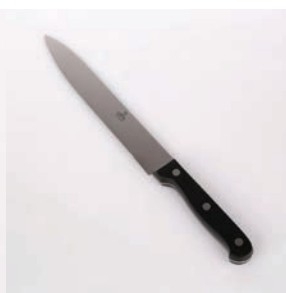

**Wiktor nóż do warzyw
zagięty 7cm czarny**

**Wiktor nóż uniwersalny
gładki 10cm czarny**

**Wiktor nóż uniwersalny
ząbkowany 8cm czarny**

Rozmiar	1,90 x 17,90 x 1,00	1,90 x 20,30 x 1,00	1,90 x 18,70 x 1,00
Ilość sztuk	1,00	1,00	1,00
Indeks Altom	0204013289	0204013287	0204013288
Kod EAN	5902023732201	5902023732454	5902023732447
Cena netto	-	-	-