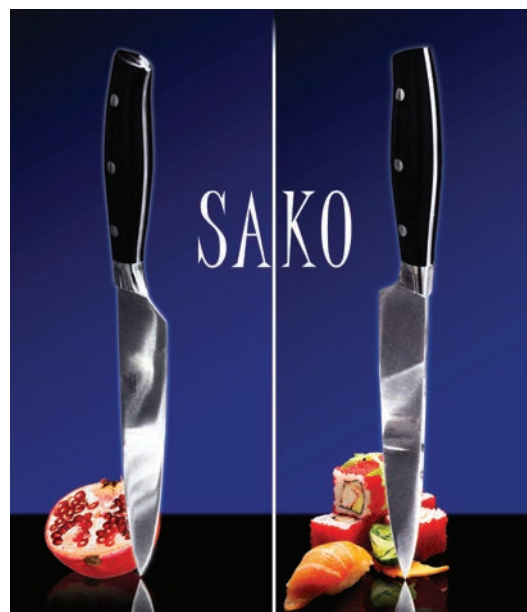

Ostrze kute z jednego kawałka stali nierdzewnej molibdenowo-wanadowej 5Cr15MoV, zapewnia wysokie właściwości tnące oraz odporność na wykruszanie i pękanie. Kute podparcie ostrza przy rękojeści gwarantuje doskonałą równowagę oraz ochronę palców. Rękojeść wykonana z polimeru POM – najsztzywniejszego i najtwardszego tworzywa termoplastycznego, charakteryzującego się dużą sprężystością, wysoką odpornością na pękanie i zużycie oraz niską absorpcją wody i wilgoci.

Rozmiar	15,50 x 37,00 x 11,50	0,30 x 34,00 x 3,50	0,30 x 34,00 x 3,00	0,20 x 22,00 x 2,00
Ilość sztuk	1,00	1,00	1,00	1,00
Indeks Altom	0204013158	0204013160	0204013161	0204013164
Kod EAN	5902023731242	5902023731181	5902023731198	5902023731228
Cena netto	-	-	-	-

Rozmiar	0,20 x 29,00 x 2,50	0,20 x 24,00 x 1,80	0,40 x 29,00 x 7,50
Ilość sztuk	1,00	1,00	1,00
Indeks Altom	0204013162	0204013163	0204013159
Kod EAN	5902023731204	5902023731211	5902023731174
Cena netto	-	-	-