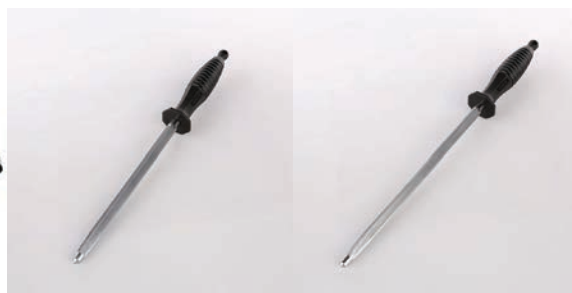

Noże Gerpol

Ostrze wykonane ze stali nierdzewnej.
Rękojeść z drewna olchowego.

Rozmiar [cm]	0,15 x 9,00 x 1,80	0,15 x 10,00 x 1,80	0,20 x 15,00 x 2,50	0,20 x 18,00 x 2,50
Ilość	1,00	1,00	1,00	1,00
Indeks Altom	0204013137	0204013138	0204013135	0204013136
Kod EAN	5902023730870	5902023730887	5902023730832	5902023730849
Cena netto	-	-	-	-

ostrzałka do noży uniwersalna

musak okrągły 20cm

musak okrągły 25cm

Ostrze wykonane ze stali nierdzewnej.
Rękojeść z tworzywa sztucznego.

Rozmiar [cm]	0,15 x 10,50 x 1,80	25,00 x 11,50 x 6,00	1,30 x 34,00 x 3,00	1,30 x 39,00 x 3,00
Ilość	1,00	1,00	1,00	1,00
Indeks Altom	0204013139	0204015374	0204013216	0204013217
Kod EAN	5902023730979	5902023731129	5902023732157	5902023732164
Cena netto	-	-	-	-