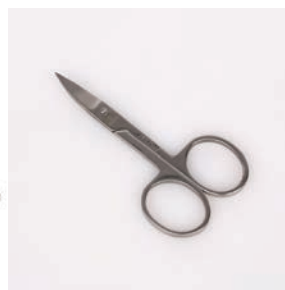

Nożyczki krawieckie 25cm

**nożyczki do manicure w
etui**