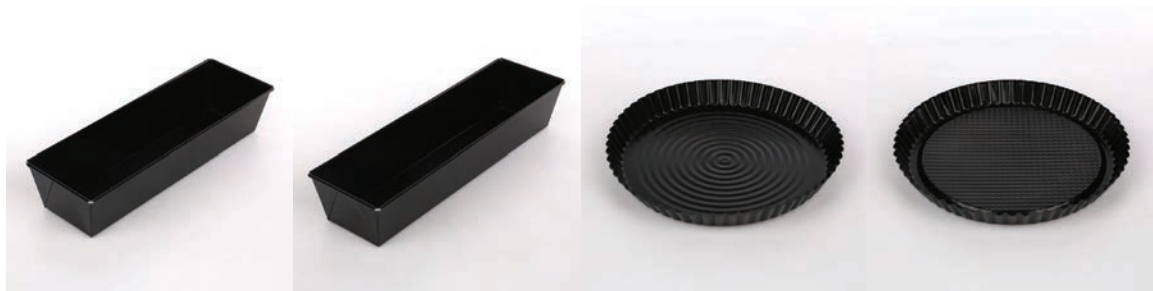

Forma blacha fakturowana 350x110x75 czarna   Forma blacha fakturowana 390x110x75 czarna   forma do ciasta 275p.n.czarna   forma do pizzy 275p.n.czarna

Rozmiar [cm]	12,00 x 36,00 x 7,50	12,00 x 40,00 x 7,50	27,70 x 27,70 x 3,20	27,70 x 27,70 x 3,20
Opakowanie jedn.	1,00	1,00	1,00	1,00
Indeks Altom	227420	227423	227430	227440
Kod EAN	5902882001654	5902882001685	5902882000626	5902882000688
Cena netto	8,20 zł	8,83 zł	5,68 zł	5,68 zł