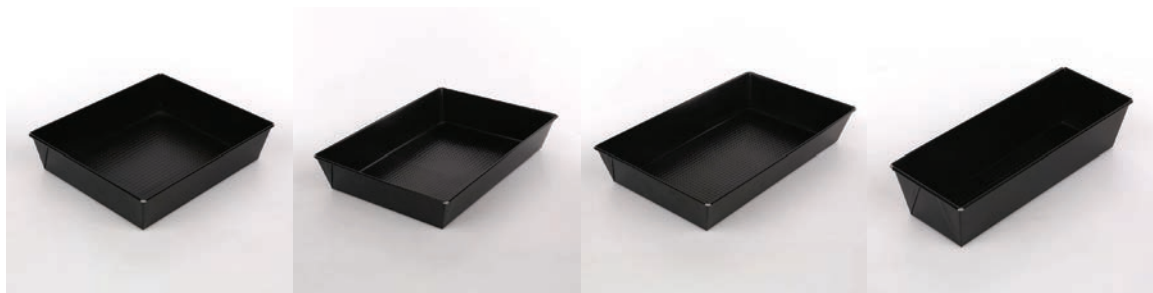

Blachy do pieczenia

Forma blacha fakturowana 280x235x60 czarna   Forma blacha fakturowana 360x245x60 czarna   Forma blacha fakturowana 390x235x70 czarna   Forma blacha fakturowana 300x110x75 czarna

Rozmiar [cm]	24,00 x 28,50 x 6,40	25,20 x 36,50 x 6,40	24,50 x 39,80 x 6,80	12,00 x 31,00 x 7,50
Opakowanie jedn.	1,00	1,00	1,00	1,00
Indeks Altom	227422	4400004131	227421	227425
Kod EAN	5902882000909	5902882000589	5902882000954	5902882001647
Cena netto	9,58 zł	9,97 zł	10,28 zł	7,57 zł