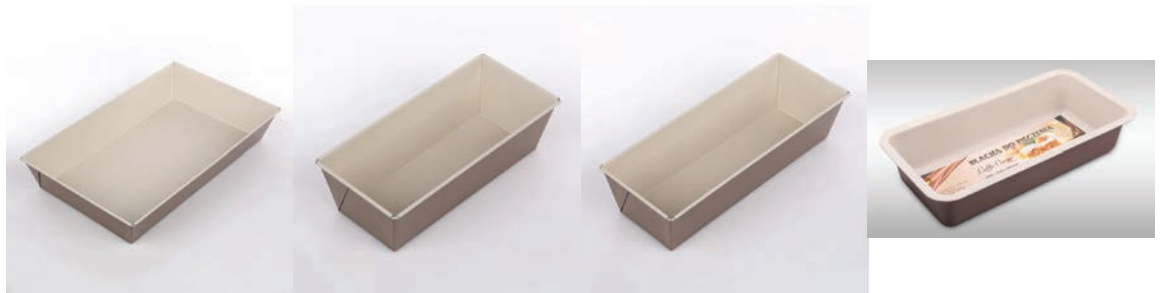

Blachy do pieczenia

Forma blacha fakturowana 390x235x70 non-stick caffe creme   **Forma do babki fakturowana 250x110x75 non-stick caffe creme**   **Forma do babki fakturowana 300x110x75 non-stick caffe creme**   **forma blacha do pieczenia tłoczona 310x140 non-stick caffe creme**

Rozmiar [cm]	24,50 x 39,80 x 6,80	12,00 x 26,00 x 7,50	12,00 x 31,00 x 7,50	16,80 x 33,30 x 7,00
Opakowanie jedn.	1,00	1,00	1,00	1,00
Indeks Altom	0204009128	0204009130	0204009129	020400988
Kod EAN	5902882003320	5902882003351	5902882003344	5902882003016
Cena netto	12,41 zł	8,47 zł	9,14 zł	13,95 zł