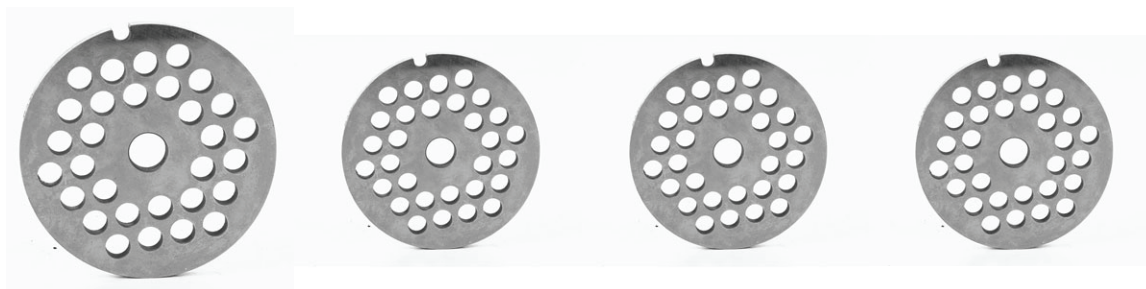

sitko do maszynki 10a2,7

sitko do maszynki 10a4,5

sitko do maszynki 10a10

sitko do maszynki 10a13

Rozmiar [cm]	7,00 x 7,00 x 1,00	7,00 x 7,00 x 1,00	7,00 x 7,00 x 1,00	7,00 x 7,00 x 1,00
Opakowanie jedn.	1,00	1,00	1,00	1,00
Indeks Altom	020300830	020300815	020300816	020300817
Kod EAN	5907584000646	5907584000615	5907584000622	5907584000639
Cena netto	11,90 zł	9,95 zł	7,95 zł	7,95 zł

lejek do kiełbasy nr.5

lejek do kiełbasy nr.10

lejek do kiełbasy nr.8

Rozmiar [cm]	6,00 x 13,00 x 6,00	8,00 x 13,00 x 8,00	7,00 x 13,00 x 7,00
Opakowanie jedn.	1,00	1,00	1,00
Indeks Altom	020401512	020401514	020401513
Kod EAN	5905402002179	5905402002193	5905402002186
Cena netto	3,00 zł	3,00 zł	3,00 zł