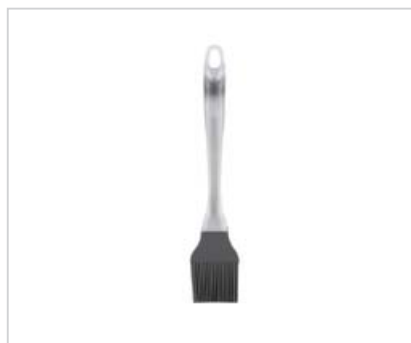

Indeks: 0204009200

Forma do pieczenia 35x27x6,8 cm

Indeks: 0204009205

Forma do pieczenia 31x11,5x7,5 cm

Indeks: 0204009208

Forma do pieczenia 36x24,5x6 cm

Indeks: 0204009209

Pędzelek silikonowy płaski grey

Indeks: 0207015567

Pędzelek silikonowy płaski voyager

Indeks: 0207015568

Łopatka silikonowa grey

Indeks: 0207015571

Łopatka silikonowa voyager

Indeks: 0207015572

Trzepaczka silikonowa grey 25cm