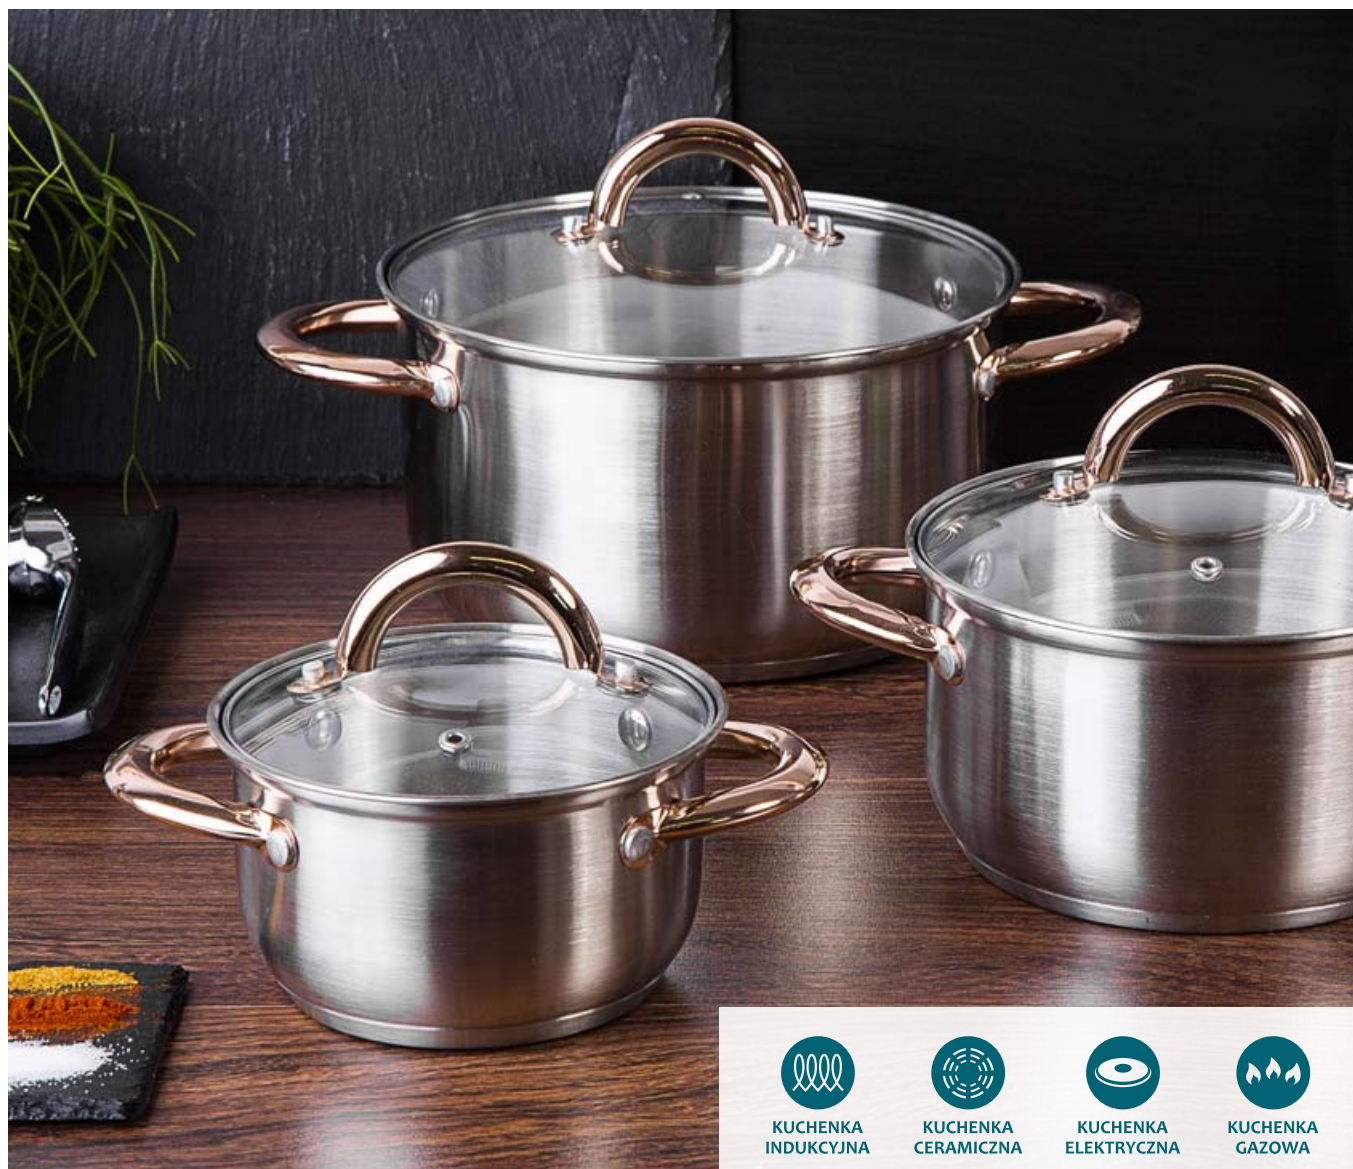

KUCHENKA
INDUKCYJNA

KUCHENKA
CERAMICZNA

KUCHENKA
ELEKTRYCZNA

KUCHENKA
GAZOWA