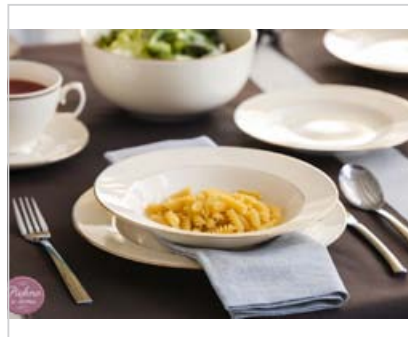

MariaPaula Klasyka Ecru Złota Linia zestaw obiadowy 6/18

Indeks: 0101001987

Skład zestawu:

- 6 x talerz płytki 26 cm
- 6 x talerz płytki 20 cm
- 6 x talerz głęboki 23 cm