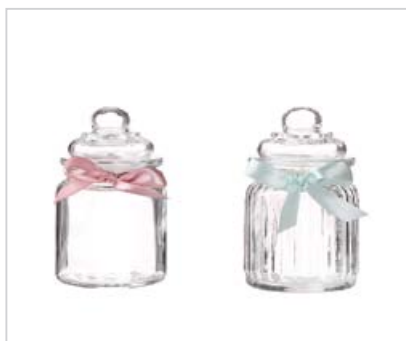

**Indeks: 0103005390**

Dip szklany 12,5 x 6,5 x 4,5 cm

**Indeks: 0103005445**

Dip szklany 11x10,5x5 cm

**Indeks: 0103005446**

Słoik do przechowywania z kokardą 650 ml mix

**Indeks: 0203018255**

Słoik do przechowywania z kokardą 300 ml mix