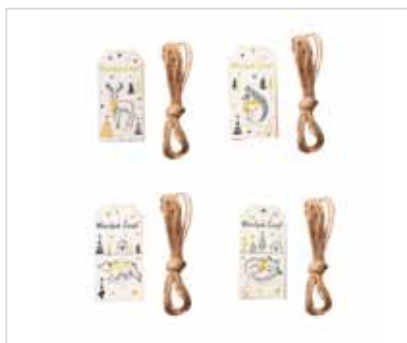

Indeks: 0101002729

opak. zbiorcze: 48 szt.; inner: 6 szt.

Nordic Winter miski choinka NBC 15 i 17,5cm komplet 2 szt.

Indeks: 01010051807

opak. zbiorcze: 24 szt.; inner: 4 szt.

Nordic Forest zawieszki drewniane do prezentów mix 4 wzorów