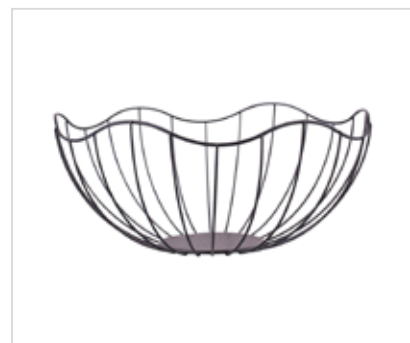

Koszyk metalowy kwiat 28x12 cm czarny

Indeks: 1704001133

opak. zbiorcze: 12 szt.; inner: 6 szt.