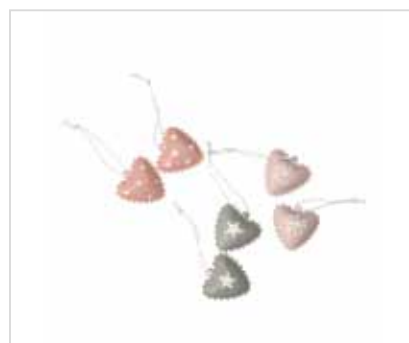

Zawieszki metalowe serca komplet 6 szt. mix 3 wzorów

Indeks: 1704001103

opak. zbiorcze: 192 szt.; inner: 12 szt.