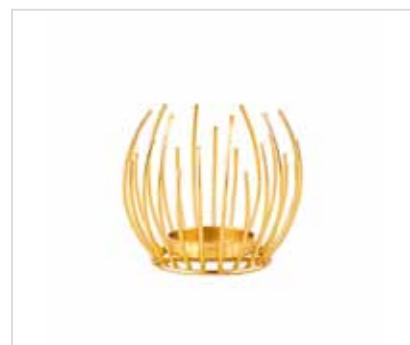

Świecznik metalowy 10x9,5 cm złoty

Indeks: 1704001131

opak. zbiorcze: 48 szt.; inner: 6 szt.