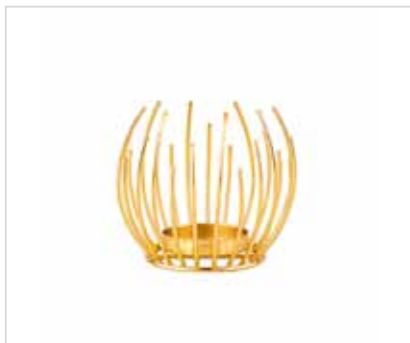

opak. zbiorcze: 24 szt.; inner: 6 szt.

Velvet poszewka dekoracyjna 30x50 cm dek. plaster miodu

Indeks: 1709004231

opak. zbiorcze: 100 szt.; inner: 4 szt.

Obrus ze złotą dekoracją 140x170 cm ecru

Indeks: 170900199

opak. zbiorcze: 100 szt.; inner: 4 szt.

Świecznik metalowy 10x9,5 cm złoty

Indeks: 1704001131

opak. zbiorcze: 48 szt.; inner: 6 szt.

Świecznik metalowy 14x12 cm złoty

Indeks: 1704001132

opak. zbiorcze: 24 szt.; inner: 6 szt.