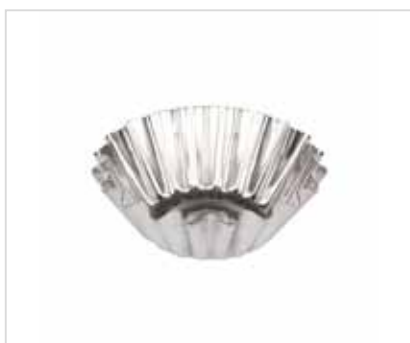

Foremki do babeczek 6,5 cm komplet 10 szt.

Indeks: 221720

opak. zbiorcze: 200 szt.; inner: 20 szt.