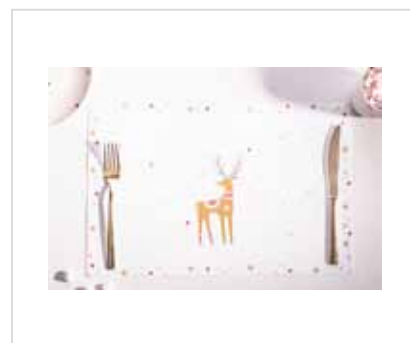

Charakterystyczne wykończenie doskonale **będzie korespondować z blaskiem** sztućców, szkła czy też świeczników na uroczyscie zastawionym stole.

Rudolf mata stołowa 28x43cm

Indeks: 1708001836

opak. zbiorcze: 120 szt.; inner: 24 szt.