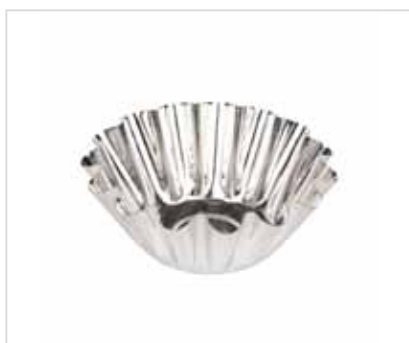

Foremki do rurek komplet 10 szt.

Indeks: 0204009153

opak. zbiorcze: 130 szt.; inner: 1 szt.

Foremki do babeczek 6,5 cm komplet 10 szt.

Indeks: 221720

opak. zbiorcze: 200 szt.; inner: 20 szt.

Foremki do babeczek 8,5 cm komplet 5 szt.