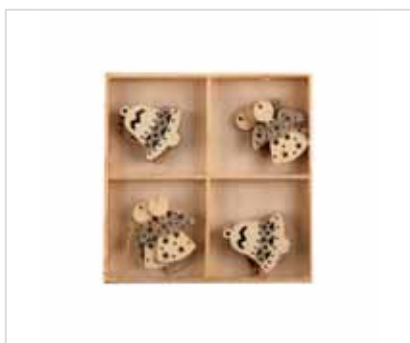

Zawieszki drewniane anioły i dzwonki 4x4,5 cm
komplet 16 szt.

Indeks: 1706001318

opak. zbiorcze: 108 szt.; inner: 4 szt.