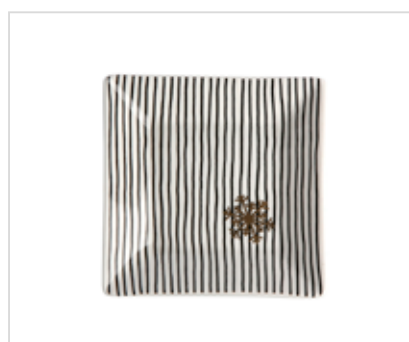

Indeks: 01010051810

opak. zbiorcze: 36 szt.; inner: 6 szt.

Nordic Winter talerzyk kwadratowy NBC 11 cm dek. A

Indeks: 0101002728

opak. zbiorcze: 48 szt.; inner: 6 szt.

Nordic Winter talerzyk kwadratowy NBC 11 cm dek. B