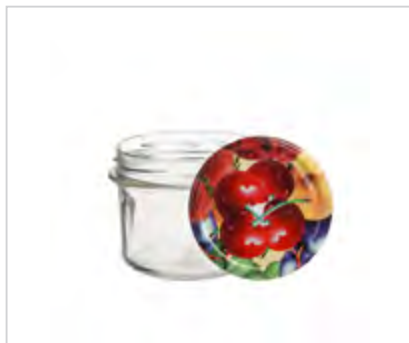

ALTOM

KATALOG SEZON

WIOSNA-LATO 2021

Spizarnia pełna przysmaków

Na pewno każdy z nas skosztował już pierwszych nowalijek, a coraz cieplejsze dni sprawią, że za chwilę pojawią się pyszne warzywa i owoce w naszych ogródkach i na warzywnych straganach. Na dobre zacznie się szaleństwo z przetworami. Kiszonki, przeciery, dżemy, konfitury oraz soki przygotowywane według tradycyjnych receptur to smak, którego nie da się niczym zastąpić. Przetwory to nie tylko warzywa i owoce, ale również kuchenne akcesoria. Stoje, butelki, sokowniki, garnki i wiele innych przedmiotów z oferty Altom sprawi, że przygotowywanie weków stanie się wyłącznie przyjemnością.