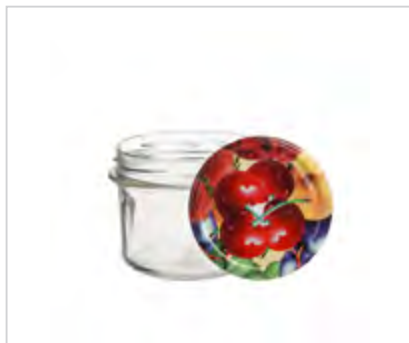

ALTOM

KATALOG SEZON

WIOSNA-LATO 2021

ZAPRAWY

Spizarnia pełna przysmaków

Na pewno każdy z nas skosztował już pierwszych nowalijek, a coraz cieplejsze dni sprawią, że za chwilę pojawią się pyszne warzywa i owoce w naszych ogródkach i na warzywnych straganach. Na dobre zacznie się szaleństwo z przetworami. Kiszonki, przeciery, dżemy, konfitury oraz soki przygotowywane według tradycyjnych receptur to smak, którego nie da się niczym zastąpić. Przetwory to nie tylko warzywa i owoce, ale również kuchenne akcesoria. Słoje, butelki, sokowniki, garnki i wiele innych przedmiotów z oferty Altom sprawi, że przygotowywanie weków stanie się wyłącznie przyjemnością.