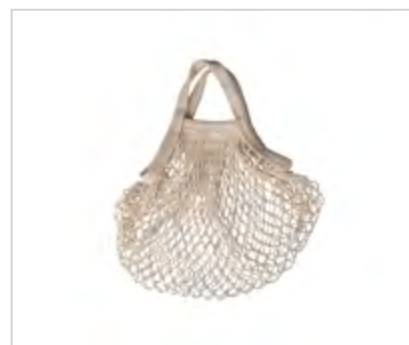

Organic torba bawełniana siatka 40x40 cm

Indeks: 0208028106

opak. zbiorcze: 96 szt.; inner: 12 szt.