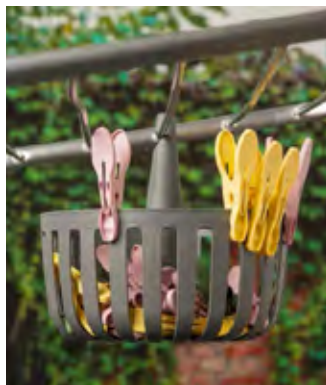

Indeks: 050801018

Siatka na owady 100x100 cm

Indeks: 05080105

Siatka na owady 130x150 cm

Indeks: 05080106

Siatka na owady 150x180cm

Indeks: 05080107

Koszyk z 30 klamerkami do bielizny 82 mm szary