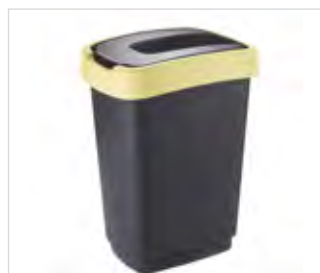

Kosz z pokrywą 25 L czarny/żółty pastelowy

Indeks: 0607002214