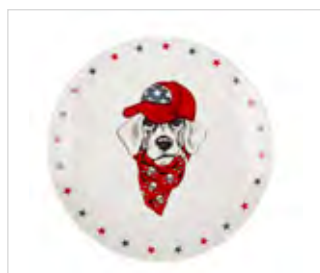

ŚWIĘTUJMY RAZEM
Dzień Dziecka
w SUPER CENACH!

Easy Morning kubek baryłka NBC 300 ml dek. York

Indeks: 01010032342

Easy Morning kubek baryłka NBC 300 ml dek. Maltańczyk

Indeks: 01010032343

Easy Morning kubek baryłka NBC 300 ml dek. Buldog

Indeks: 01010032344

Easy Morning kubek baryłka NBC 300 ml dek. Labrador

Indeks: 01010032345

Easy Morning talerz deserowy NBC 20 cm dek. Labrador

Indeks: 0101002963

Easy Morning talerz deserowy NBC 20 cm dek. Maltańczyk