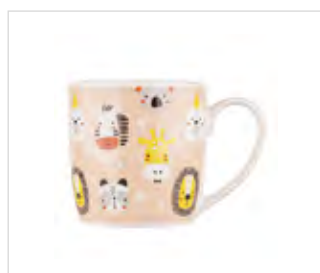

Kubek prosty NBC 250 ml Safari dek. B

Indeks: 01010032375