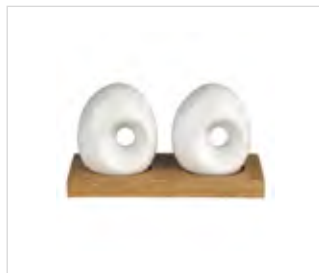

Indeks: 01010052475

Regular solniczka i pieprzniczka NBC na
bambusowej podstawie new

Indeks: 01010052476

Regular solniczka i pieprzniczka NBC z
bambusowym uchwytem

Indeks: 01010052552
Indeks: 01010052037

Regular zestaw do przypraw NBC 4 el. z
bambusową podstawą