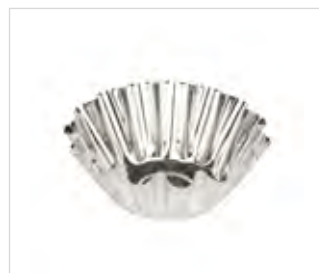

Indeks: 227110

Forma tortownica okrągła fakturowana
24 cm

Indeks: 226190

Kpl. 5 foremek do babeczek 6,5 cm

Indeks: 0204009301

Kpl. 5 foremek skrętnych do babeczek 6,5
cm

Indeks: 0204009302

Kpl. 5 foremek do babeczek 8,5 cm