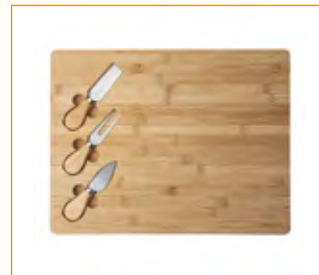

Indeks: 020602075

Patera bambusowa 30x30x1,6 cm

Indeks: 020602076

Patera bambusowa 24x24x1,6 cm dek. serca

Indeks: 020602079

Stolnica bambusowa 45x34x5 cm

Indeks: 020602078

Deska bambusowa do serów 39x30x2 cm z
kpl. 3 noży do sera