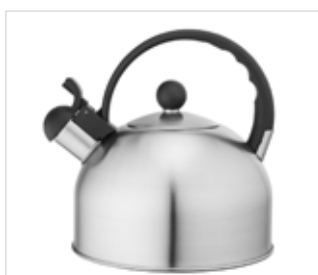

Daily Satin czajnik nierdzewny 2,5 L

Indeks: 0204001269