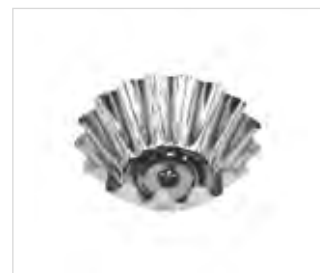

Kpl. 5 foremek do babeczek 11 cm

Indeks: 0204009149