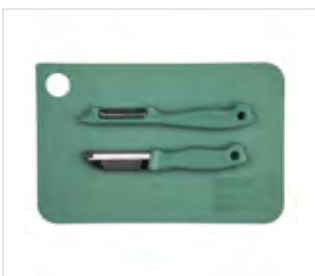

Deska 24x16 cm ze skrobakiem i nożykiem
do jarzyn 6 cm zielona

Indeks: 0207020156