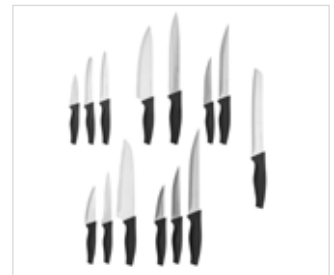

Onyks nóż do warzyw 6,6 cm

Indeks: 0204013191

Onyks nóż do warzyw 8 cm

Indeks: 0204013190

Onyks nóż uniwersalny 12,5 cm

Indeks: 0204013188

Onyks nóż uniwersalny 13 cm

Indeks: 0204013189

Onyks nóż kuchenny 15 cm

Indeks: 0204013187

Onyks nóż kuchenny 18 cm

Indeks: 0204013186

Onyks komplet 5 noży w bloku

Indeks: 0204013183

SKŁAD ZESTAWU

1x nóż kuchenny 18cm
1x nóż uniwersalny 12,5cm
1x nóż do pomidorów 12cm
1x nóż do warzyw 8cm
1x nóż do warzyw 6,6cm
1x blok z drewna olchowego