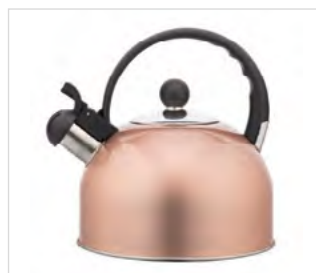

Indeks: 020400499

Hot Drop czajnik nierdzewny 2,5 L szary

Indeks: 0204001396

Hot Drop czajnik nierdzewny 2,5 L czarny
marmurek

Indeks: 0204001397

Hot Drop czajnik nierdzewny 2,5 L
szampańskie złoto

Indeks: 0204001398