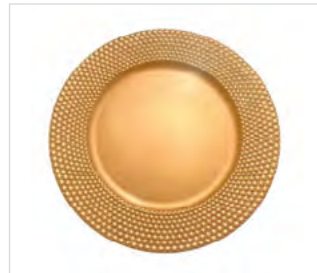

Indeks: 17080011238

Podkładka pod talerz z brokatem śr. 33 cm
srebrna

Indeks: 17080011235

Podkładka pod talerz kropole śr. 33 cm
srebrna

Indeks: 17080011244

Podkładka pod talerz z brokatem śr. 33 cm
złota

Indeks: 17080011236

Podkładka pod talerz promienie śr. 33 cm
złota

Indeks: 17080011237

Podkładka pod talerz kropole śr. 33 cm
złota

Indeks: 17080011245

Podkładka pod talerz ze złotymi perełkami
śr. 33 cm biała

Indeks: 17080011239